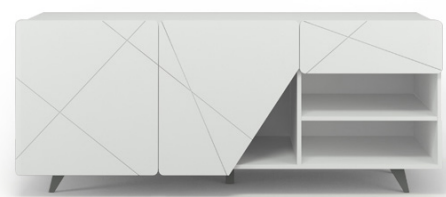

VELA
COLLECTION