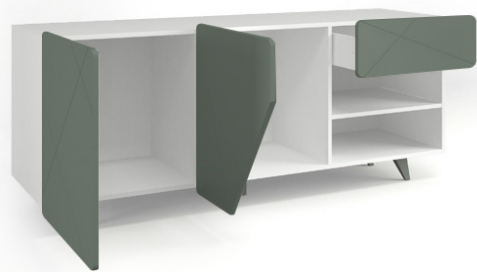

BURJ
drawer

Size

W 110 D 45 H 70 cm

VELA
COLLECTION

Sideboard 165

EXTREME

Size
W 165 D 45 H 70 cm

Sideboard 165 EXTREME